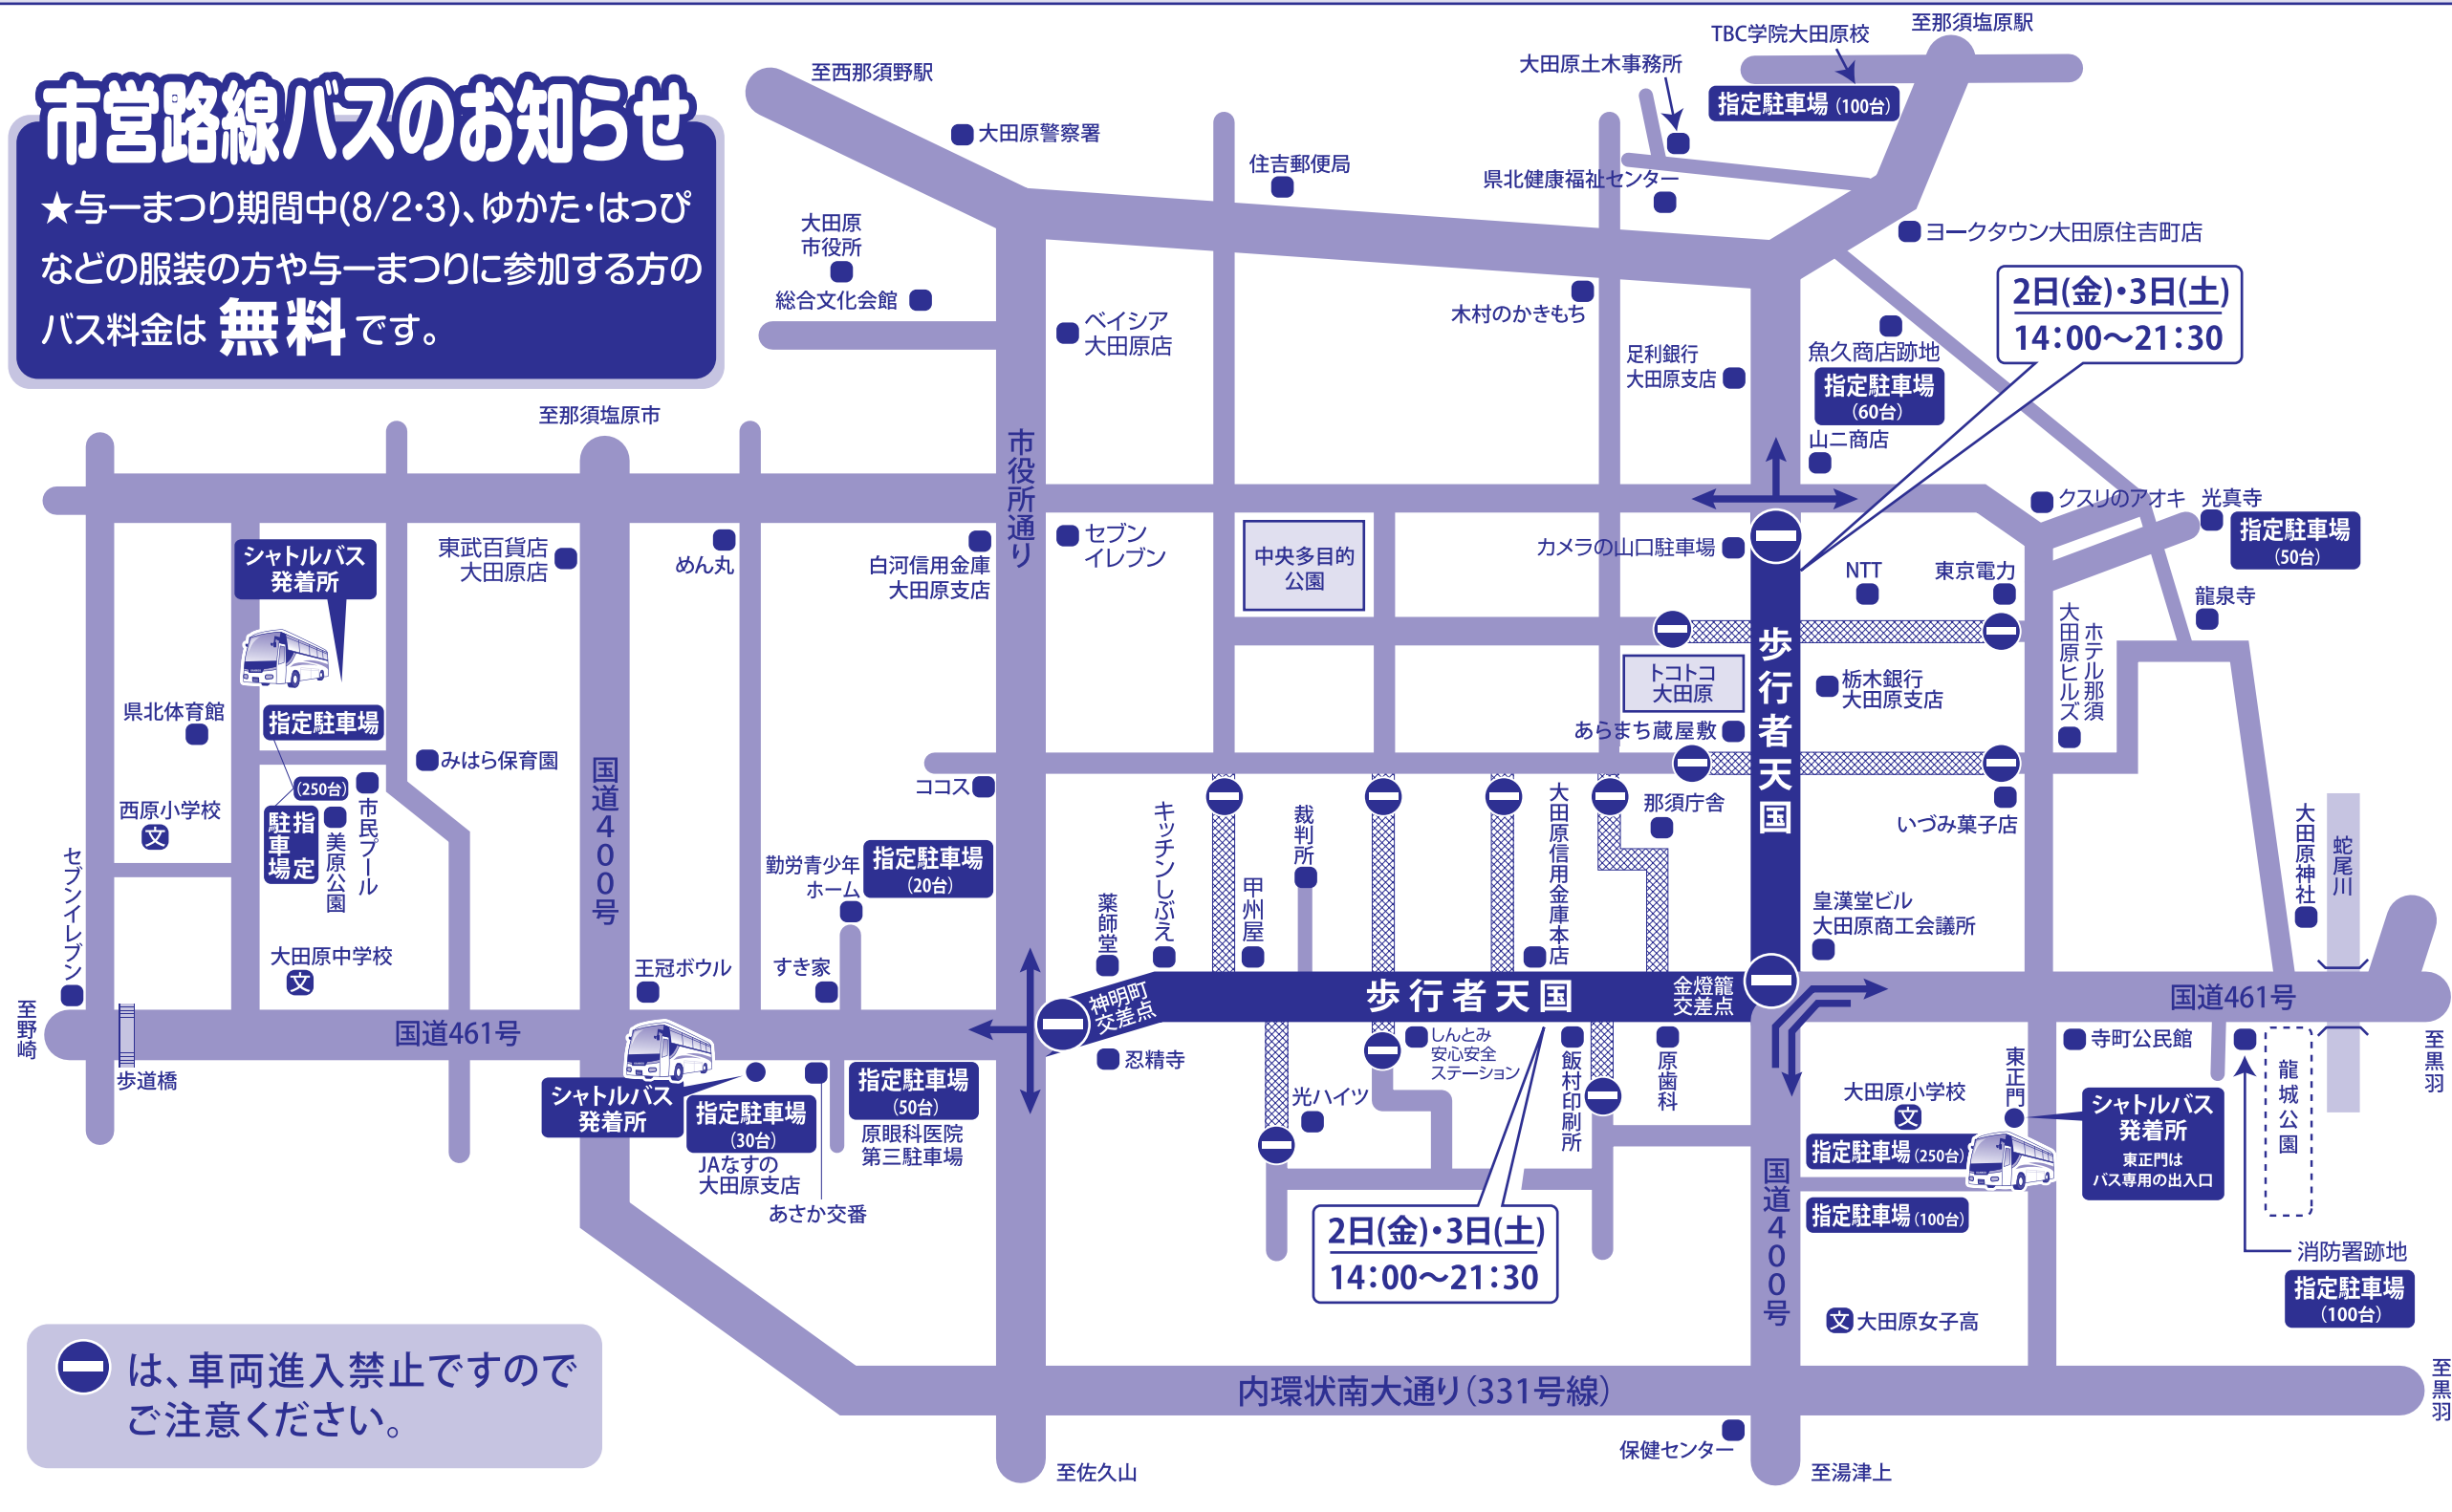

# 交通規制・指定駐車場のご案内

8月2日(金)・3日(土) [14:00~21:30]は、下記の通り交通規制が行われ、車の乗り入れはできません。  
(なお、荒天により与一まつりの日程が変更になった場合、それに伴い交通規制も変更になる場合があります。)

ご来場の際は、公共交通機関または、シャトルバスをご利用ください。

なお、大田原小学校は、大型車の駐車はできません。バイク、自転車でご来場の際は、大田原小学校に駐車・駐輪してください。

※中央多目的公園には駐車できません。

## 市営路線バスのお知らせ

★与一まつり期間中(8/2・3)、ゆかた・はっぴなどの服装の方や与一まつりに参加する方のバス料金は**無料**です。

🚫 は、車両進入禁止ですのでご注意ください。

# 第39回 与一まつり 無料シャトルバス運行表

《大田原小学校の発着場所は、大田原地区ルート、湯津上・黒羽ルートとも大田原小学校東正門です》